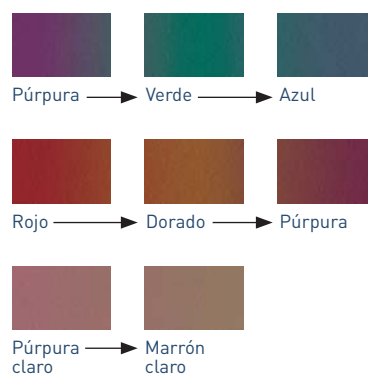

- * Los colores especiales o por encargo solo están disponibles en combinación con un pedido de placas de fachada. Para ROCKPANEL Metallics, Chameleon, Brilliant y Woods recomendamos la pintura de cantos en blanco anodizado o RAL 9005 (Negro intenso).

GAMA

ROCKPANEL Colours (Estándar)

ROCKPANEL Colours (Bright)

ROCKPANEL Metallics (Estándar)

ROCKPANEL Brilliant

ROCKPANEL Woods

ROCKPANEL Lines²

ROCKPANEL Natural

ROCKPANEL Ply

ROCKPANEL Chameleon

Debido a las limitaciones de la impresión, los colores reproducidos son meramente orientativos.
Para una selección exacta de los colores, compárelos con el abanico ROCKPANEL RAL o con una carta cromática RAL/INCS.